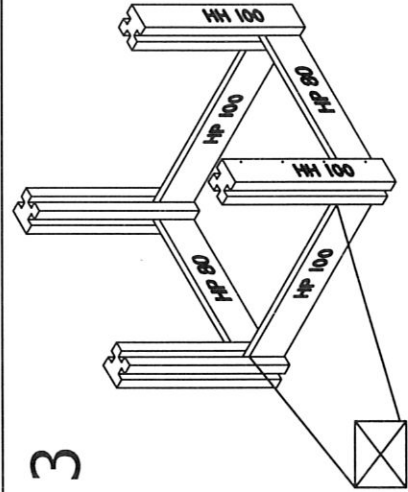

6 X

26 X Parkerschroef 5x70

2 X

Hulpstukje Montage

1

2

3

4

5

Parkerschroeven
ø 5 x 70 mm (26 x)

- Voorzijde alleen onderste
HP 80 schroeven