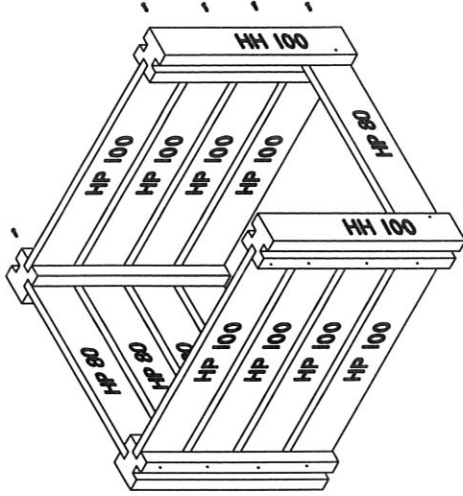

6 X

26 X Parkerschroef 5x70

2 X

Hulpstukje Montage

1

2

3

4

5

Parkerschroeven
ø 5 x 70 mm (26 x)

- Voorzijde alleen onderste
HP 80 schroeven