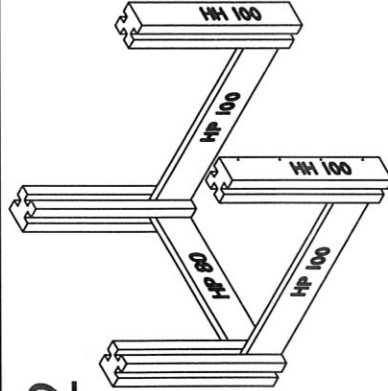

6 X

26 X Parkerschroef 5x70

2 X

Hulpstukje Montage

1

2

3

4

5

Parkerschroeven
ø 5 x 70 mm (26 x)

- Voorzijde alleen onderste
HP 80 schroeven