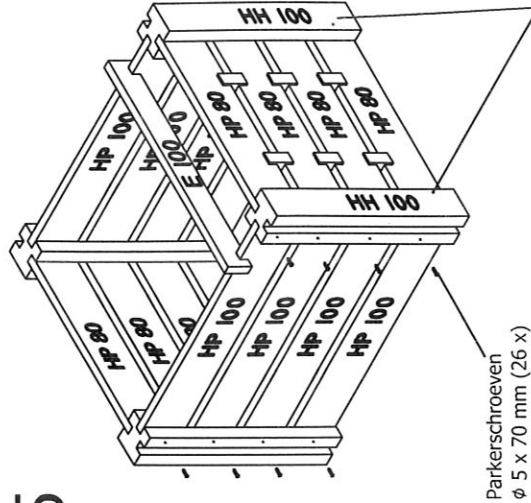

6 X

26 X Parkerschroef 5x70

2 X

Hulpstukje Montage

1

2

3

4

5

Parkerschroeven
ø 5 x 70 mm (26 x)

- Voorzijde alleen onderste
HP 80 schroeven