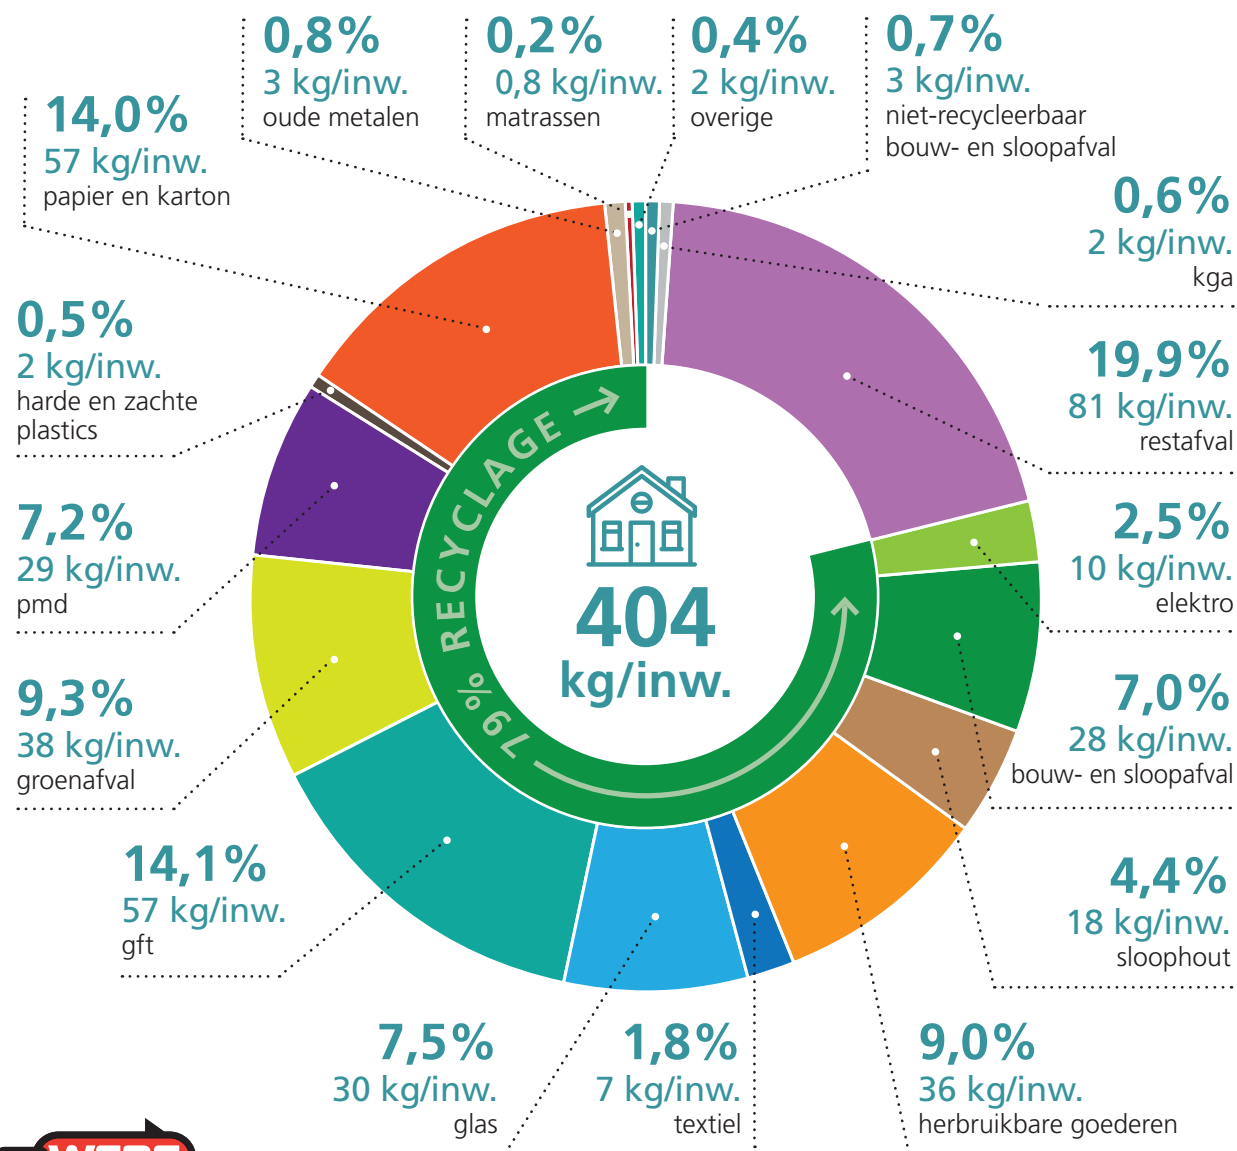

# Ingezameld huishoudelijk afval in 2022

Gemiddeld ingezameld huishoudelijk afval per inwoner van Haacht

**6.224.337** kg

totaal ingezameld huishoudelijk afval

restafval (huisvuil, grofvuil, gemeentevuil, opkuis glas, slib)	1.241.002 kg
matrassen	12.917 kg
papier en karton	872.757 kg
glas (hol glas, vlak glas)	469.571 kg
harde plastics	30.136 kg
sloophout	272.118 kg
bouw- en sloopafval (cellenbeton, gips, keramiek, steenafval)	437.361 kg
groenafval (gras en bladeren, snoeihout, boomstronken)	578.651 kg
elektro	158.585 kg
pmd	449.319 kg
gft (keuken- en tuinafval)	875.043 kg
kg	37.982 kg
oudemetalen	50.495 kg
herbruikbare goederen	557.518 kg
textiel (totale hoeveelheid ingezameld textiel in het EcoWerk-werkingsgebied)	110.593 kg
overige (landbouwfolies, kurk, eps, autobanden, kaarsen, cosmetica, frituurvetten en -oliën)	24.930 kg
niet-recycleerbaar bouw- en sloopafval (asbestcement)	45.359 kg