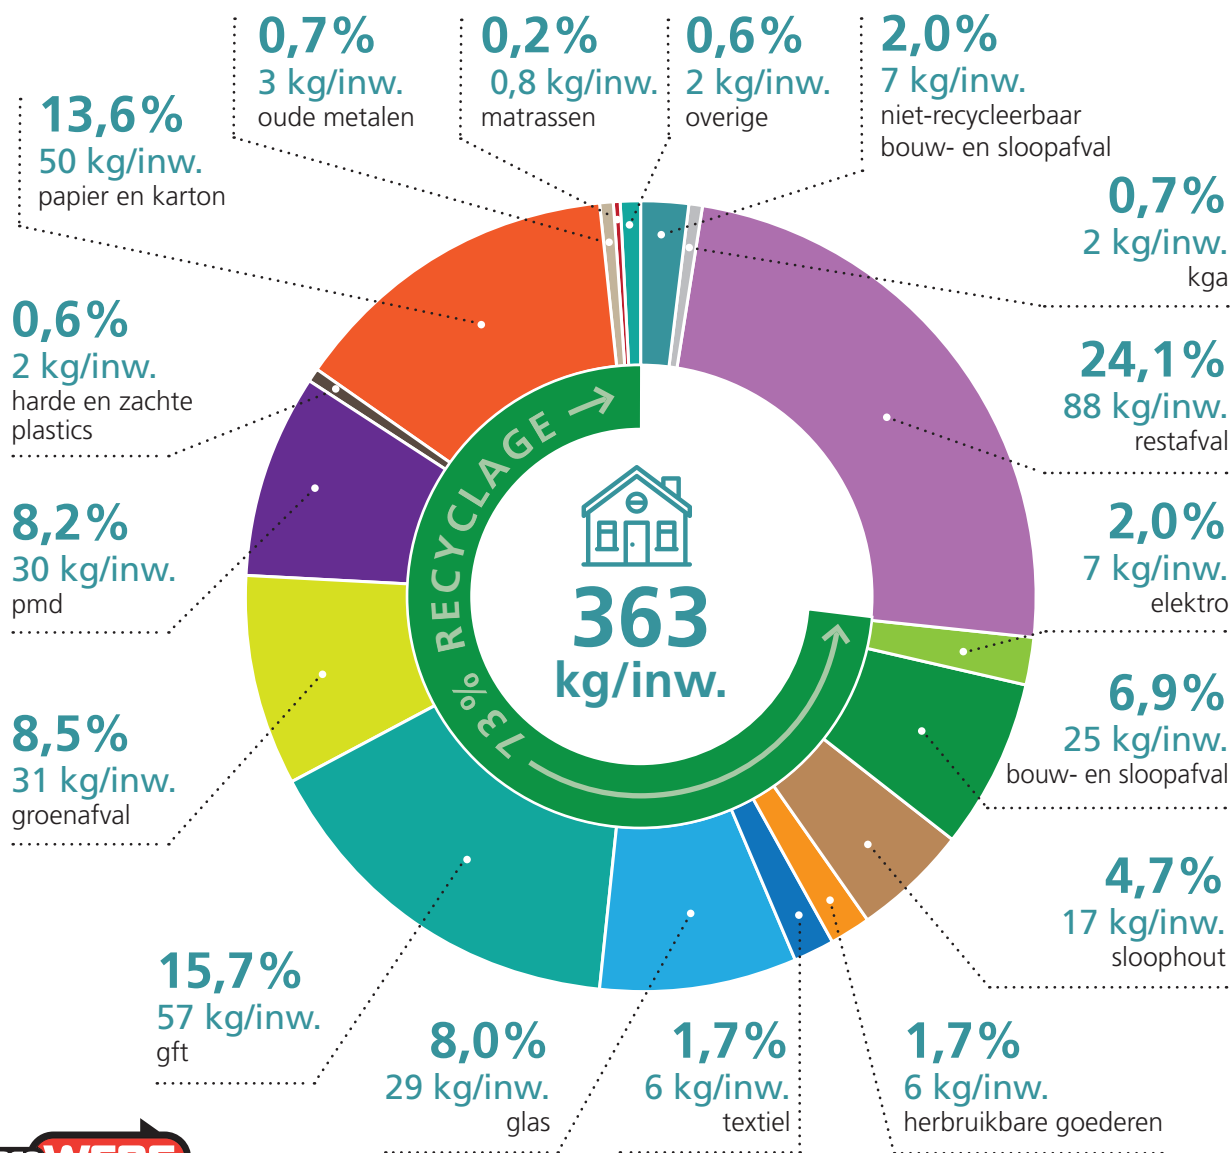

# Ingezameld huishoudelijk afval in 2022

Gemiddeld ingezameld huishoudelijk afval per inwoner van Scherpenheuvel-Zichem

## 8.607.938 kg

totaal ingezameld huishoudelijk afval

restafval (huisvuil, grofvuil, gemeentevuil, opkuis glas, slib)	2.078.579 kg
matrassen	18.736 kg
papier en karton	1.174.797 kg
glas (hol glas, vlak glas)	689.436 kg
harde plastics	54.464 kg
sloophout	400.436 kg
bouw- en sloopafval (cellenbeton, gips, keramiek, steenafval)	595.857 kg
groenafval (gras en bladeren, snoeihout, boomstronken)	732.544 kg
elektro	168.669 kg
pmd	701.883 kg
gft (keuken- en tuinafval)	1.354.660 kg
kga	57.914 kg
oude metalen	63.996 kg
herbruikbare goederen	150.311 kg
textiel (totale hoeveelheid ingezameld textiel in het EcoWerk-werkingsgebied)	147.400 kg
overige (landbouwfolies, kurk, eps, autobanden, kaarsen, cosmetica, frituurvetten en -oliën)	47.598 kg
niet-recycleerbaar bouw- en sloopafval (asbestcement)	170.658 kg